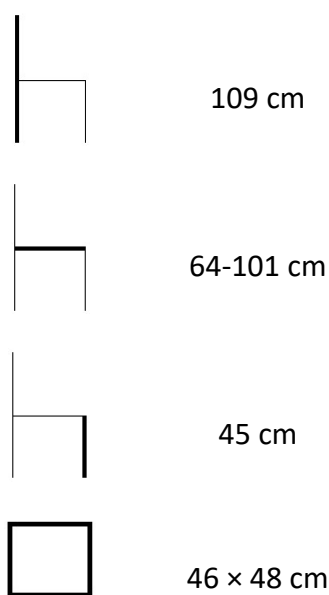

Edy

Teaková polohovací židle

345747

ROZMĚRY ŽIDLE:

POPIS

Edy teaková polohovací židle s područkou, má 5 poloh, je vyrobená z teakového dřeva a dá se složit. Vhodná do interiéru i exteriéru. Nenáročná na údržbu, 1x ročně natřete teakovým olejem.

www.texim.cz

Edy

teaková polohovací židle

Druh výrobku	židle
Funkce	polohovací, skládací
Opěrka pro ruce	ano
Polohovací	5 poloh
Skládací	ano
Materiál	teak
Barva	světle hnědá
Povrchová úprava materiálu	natural
Odolnost vůči povětrnostním vlivům	ano
Hloubka x Šířka x Výška	64-101 cm x 61 cm x 109 cm
Výška sezení	45 cm
Délka opěrky zad	70 cm
Rozměry sedáku (Hloubka x Šířka)	46 cm x 48 cm
Hmotnost	10,5 kg
Hmotnost balení	12,5 kg
Rozměr obalu (Šířka x Délka x Hloubka)	61 cm x 91 cm x 22 cm
Vhodné pro prostory	interiér, exteriér, balkon
Doporučení nátěru	1 x ročně
Údržba	teakový olej
Výrobek je dodán v rozmontovaném stavu	ne
Součástí dodávky je spojovací materiál a návod k montáži	-