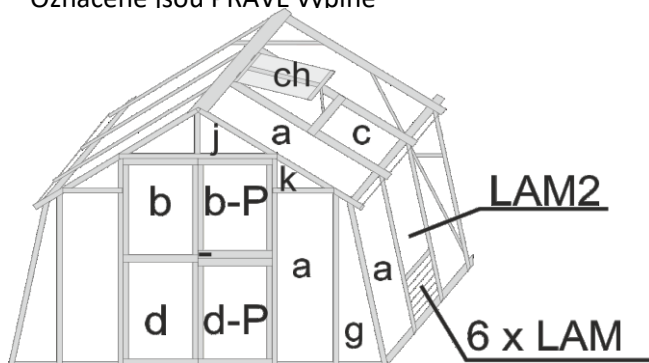

ROZMĚRY VÝPLNÍ PRO SKLENÍKY PRIMUS L		
celá tabule ( střecha, boky, čela)	450 x 1420	94 a
dveře horní	450 x 710	94 b
P-dveře horní	450 x 660	94 b-P
okno	416 x 700	94 ch
pod okno	450 x 605	94 c
dveře dolní	450 x 825	94 d
P-dveře dolní	450 x 775	94 d-P
zadní čelo dolní	515 x 1310	94 ed
klín – píšťala L,D,C,M pravý	385 x 1410	94 g
klín – píšťala L,D,C,M levý	385 x 1410	94 g
trojúhelník větší v čele pravý	440 x 245	94 j
trojúhelník větší v čele levý	440 x 245	94 j
trojúhelník menší v čele pravý	395x 222	94 k
trojúhelník menší v čele levý	395x 222	94 k
dveře horní prodloužené	450 x810	94 b-20
P-dveře horní prodloužené	450 x 760	94 b-P-20
dveře dolní prodloužené	450 x 925	94 d-20
P-dveře dolní prodloužené	450 x 875	94 d-P-20
nad lamelové okno	450 x 805	94 LAM2
prodloužené dveře o 400mm - nad dveřmi	515x153	94 m-40
prodloužené dveře o 600mm - nad dveřmi	515x353	94 m-60
lamela zadního okna	98 x 475	94 LAM ZO
lamela bočního okna	98 x 417	94 LAM
výplň boční police	300 x 1407	94 POL
výplň bočního stolu	600 x 1407	94 ST

Označené jsou PRAVÉ výplně

zadní čelo

PD o 20 cm

PD o 20 cm + 20 cm posunutě

PD o 20 cm a + 40 cm posunutě