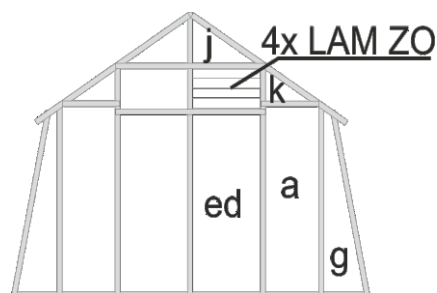

ROZMĚRY VÝPLNÍ PRO SKLENÍKY PRIMUS L		
celá tabule ( střecha, boky, čela)	450 x 1420	94 a
dveře horní	450 x 710	94 b
P-dveře horní	450 x 660	94 b-P
okno	416 x 700	94 ch
pod okno	450 x 605	94 c
dveře dolní	450 x 825	94 d
P-dveře dolní	450 x 775	94 d-P
zadní čelo dolní	515 x 1310	94 ed
klín – píšťala L,D,C,M pravý	385 x 1410	94 g
klín – píšťala L,D,C,M levý	385 x 1410	94 g
trojúhelník větší v čele pravý	440 x 245	94 j
trojúhelník větší v čele levý	440 x 245	94 j
trojúhelník menší v čele pravý	395x 222	94 k
trojúhelník menší v čele levý	395x 222	94 k
dveře horní prodloužené	450 x810	94 b-20
P-dveře horní prodloužené	450 x 760	94 b-P-20
dveře dolní prodloužené	450 x 925	94 d-20
P-dveře dolní prodloužené	450 x 875	94 d-P-20
nad lamelové okno	450 x 805	94 LAM2
prodloužené dveře o 400mm - nad dveřmi	515x153	94 m-40
prodloužené dveře o 600mm - nad dveřmi	515x353	94 m-60
lamela zadního okna	98 x 475	94 LAM ZO
lamela bočního okna	98 x 417	94 LAM
výplň boční police	300 x 1407	94 POL
výplň bočního stolu	600 x 1407	94 ST

Označené jsou PRAVÉ výplně

zadní čelo

PD o 20 cm

PD o 20 cm + 20 cm posunutě

PD o 20 cm a + 40 cm posunutě