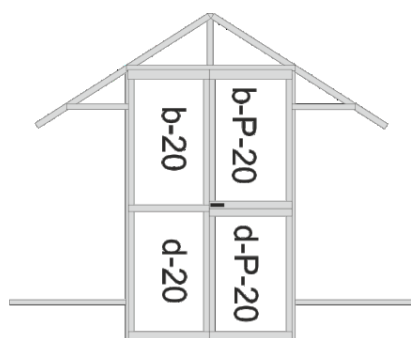

ROZMĚRY VÝPLNÍ PRO SKLENÍKY PRIMUS L		
celá tabule ( střecha, boky, čela)	450 x 1420	94 a
dveře horní	450 x 710	94 b
P-dveře horní	450 x 660	94 b-P
okno	416 x 700	94 ch
pod okno	450 x 605	94 c
dveře dolní	450 x 825	94 d
P-dveře dolní	450 x 775	94 d-P
zadní čelo dolní	515 x 1310	94 ed
klín – píšťala L,D,C,M pravý	385 x 1410	94 g
klín – píšťala L,D,C,M levý	385 x 1410	94 g
trojúhelník větší v čele pravý	440 x 245	94 j
trojúhelník větší v čele levý	440 x 245	94 j
trojúhelník menší v čele pravý	395x 222	94 k
trojúhelník menší v čele levý	395x 222	94 k
dveře horní prodloužené	450 x810	94 b-20
P-dveře horní prodloužené	450 x 760	94 b-P-20
dveře dolní prodloužené	450 x 925	94 d-20
P-dveře dolní prodloužené	450 x 875	94 d-P-20
nad lamelové okno	450 x 805	94 LAM2
prodloužené dveře o 400mm - nad dveřmi	515x153	94 m-40
prodloužené dveře o 600mm - nad dveřmi	515x353	94 m-60
lamela zadního okna	98 x 475	94 LAM ZO
lamela bočního okna	98 x 417	94 LAM
výplň boční police	300 x 1407	94 POL
výplň bočního stolu	600 x 1407	94 ST

Označené jsou PRAVÉ výplně

zadní čelo

PD o 20 cm

PD o 20 cm + 20 cm posunutě

PD o 20 cm a + 40 cm posunutě