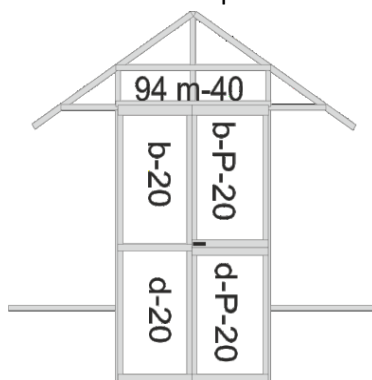

ROZMĚRY VÝPLNÍ PRO SKLENÍKY PRIMUS L		
celá tabule ( střecha, boky, čela)	450 x 1420	94 a
dveře horní	450 x 710	94 b
P-dveře horní	450 x 660	94 b-P
okno	416 x 700	94 ch
pod okno	450 x 605	94 c
dveře dolní	450 x 825	94 d
P-dveře dolní	450 x 775	94 d-P
zadní čelo dolní	515 x 1310	94 ed
klín – píšťala L,D,C,M pravý	385 x 1410	94 g
klín – píšťala L,D,C,M levý	385 x 1410	94 g
trojúhelník větší v čele pravý	440 x 245	94 j
trojúhelník větší v čele levý	440 x 245	94 j
trojúhelník menší v čele pravý	395x 222	94 k
trojúhelník menší v čele levý	395x 222	94 k
dveře horní prodloužené	450 x810	94 b-20
P-dveře horní prodloužené	450 x 760	94 b-P-20
dveře dolní prodloužené	450 x 925	94 d-20
P-dveře dolní prodloužené	450 x 875	94 d-P-20
nad lamelové okno	450 x 805	94 LAM2
prodloužené dveře o 400mm - nad dveřmi	515x153	94 m-40
prodloužené dveře o 600mm - nad dveřmi	515x353	94 m-60
lamela zadního okna	98 x 475	94 LAM ZO
lamela bočního okna	98 x 417	94 LAM
výplň boční police	300 x 1407	94 POL
výplň bočního stolu	600 x 1407	94 ST

Označené jsou PRAVÉ výplně

zadní čelo

PD o 20 cm

PD o 20 cm + 20 cm posunutě

PD o 20 cm a + 40 cm posunutě