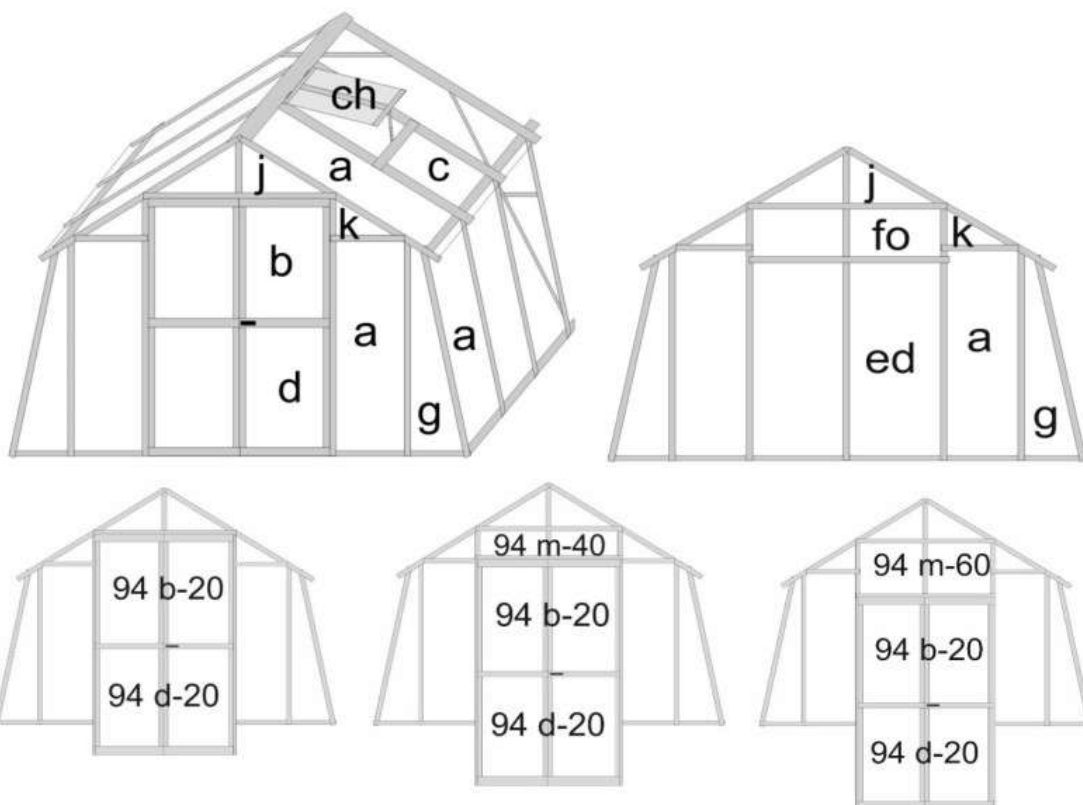

Balící list výplně skleníku Variant L

celá tabule (střecha, boky,čela)	450 x 1420	94 a
dveře horní	450 x 710	94 b
okno	416 x 700	94 ch
pod okno	450 x 605	94 c
dveře dolní	450 x 825	94 d
zadní čelo dolní	515 x 1310	94 ed
zadní čelo - okno	480 x 318	94 fo
klín – píšťala L,D,C,M pravý	385 x 1410	94 g
klín – píšťala L,D,C,M levý	385 x 1410	94 g
trojúhelník větší v čele pravý	440 x 245	94 j
trojúhelník větší v čele levý	440 x 245	94 j
trojúhelník menší v čele pravý	395x 222	94 k
trojúhelník menší v čele levý	395x 222	94 k
dveře horní prodloužené	450 x810	94 b-20
dveře dolní prodloužené	450 x 925	94 d-20
prodloužené dveře o 400mm - nad dveřmi	515x153	94 m-40
prodloužené dveře o 600mm - nad dveřmi	515x353	94 m-60

Označené jsou PRAVÉ výplně j, k, g