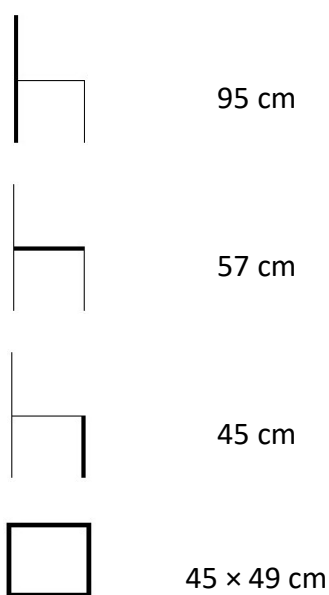

Stucking/New

Teakové stohovatelné křeslo

345745

ROZMĚRY ŽIDLE:

POPIS

Stucking/New teakové stohovatelné křeslo s područkou, je vyrobeno z vysoce kvalitního teakového dřeva světle hnědé barvy. Vhodné do interiéru, exteriéru i na balkon. Nenáročné na údržbu, 1x ročně natřete teakovým olejem.

Stucking/New teakové stohovatelné křeslo

Druh výrobku	křeslo
Funkce	stohovatelné
Opěrka pro ruce	ano
Polohovací	ne
Skládací	ne
Materiál	teak
Barva	světle hnědá
Povrchová úprava materiálu	natural
Odolnost vůči povětrnostním vlivům	ano
Hloubka x Šířka x Výška	57 cm x 64 cm x 95 cm
Výška sezení	45 cm
Délka opěrky zad	50 cm
Rozměry sedáku (hloubka x šířka)	45 cm x 49 cm
Hmotnost	9 kg
Hmotnost balení	11 kg
Rozměr obalu (šířka x délka x hloubka)	-
Vhodné pro prostory	interiér, exteriér, balkon
Doporučení nátěru	1x ročně
Údržba	teakový olej
Výrobek je dodán v rozmontovaném stavu	ne
Součástí dodávky je spojovací materiál a návod k montáži	-