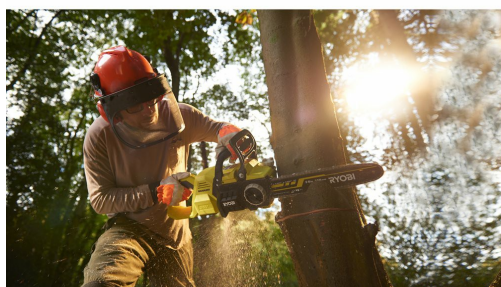

36V Bezuhlíková akumulátorová řetězová pila 35cm RY36CSX35A-0

RYOBI®

**MAX
POWER**

**MAX
POWER**

BRUSHLESS

**3
LETA
ZÁRUKA**

- Bezuhlíkový motor poskytuje maximální kroutící moment a účinnost pro snadné řezání
- 35cm Oregon® lišta a řetěz na řezání velkých polen
- Vysoká rychlost řetězu 21m/s pro maximální řezný zázitek
- Rychlý mechanický a elektronický systém brzdy řetězu
- Rychlý a spolehlivý systém napínání řetězu bez použití nářadí
- Automatické mazání řetězu a lišty pro plynulé řezání
- Antivibrační rukojeť se softgripem pro pohodlnou obsluhu
- Odolná konstrukce a optimální rozložení hmotnosti a vyvážení pro snadnou manipulaci