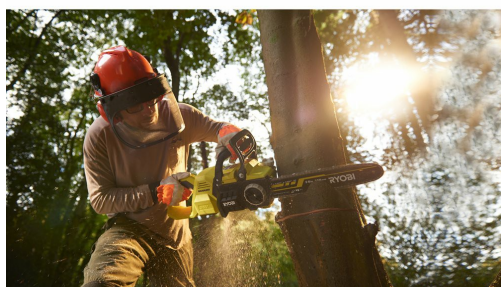

36V Bezuhlíková akumulátorová řetězová pila 35cm (1x5.0Ah) RY36CSX35A-150

RYOBI®

**MAX
POWER**

BRUSHLESS

**3
LETA
ZÁRUKA**

- Bezuhlíkový motor poskytuje maximální kroutící moment a účinnost pro snadné řezání
- 35cm Oregon® lišta a řetěz na řezání velkých polen
- Vysoká rychlost řetězu 21m/s pro maximální řezný zátěž
- Rychlý mechanický a elektronický systém brzdy řetězu
- Rychlý a spolehlivý systém napínání řetězu bez použití nářadí
- Automatické mazání řetězu a lišty pro plynulé řezání
- Antivibrační rukojeť se softgripem pro pohodlnou obsluhu
- Odolná konstrukce a optimální rozložení hmotnosti a vyvážení pro snadnou manipulaci